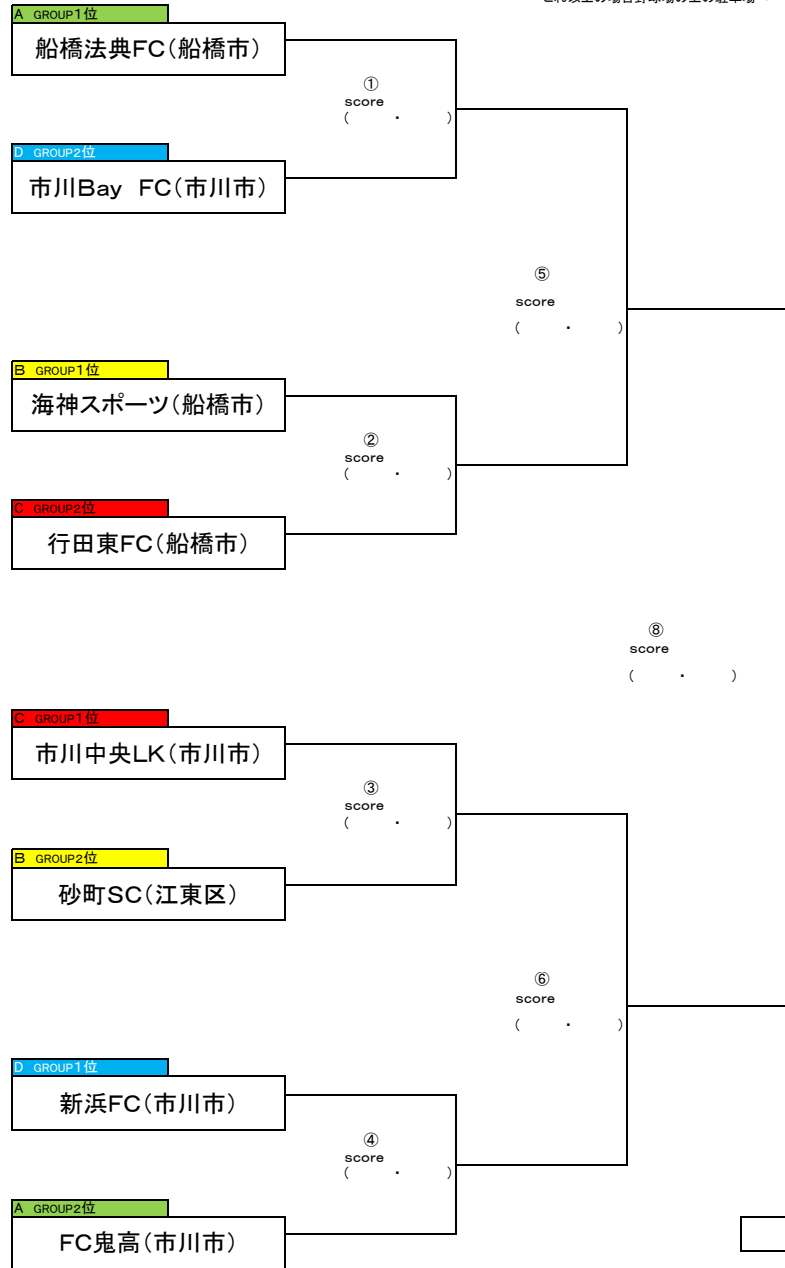

決勝： 10月15日(日) 船橋市高瀬町多目的広場

駐車台数は各チーム 3台とします
これ以上の場合野球場の上の駐車場へ

決勝T審判割当表

試合開始時間	担当審判
① 13:00	③
② 13:00	④
③ 13:40	①
④ 13:40	②
⑤ 14:30	①②の勝
⑥ 14:40	③④の勝
⑦ 15:40	⑤⑥勝ち
⑧ 16:00	本部他

上記試合開始時間はあくまで目安です
PK戦等で遅れる場合があります
詳細は決勝Tによる

閉会式は試合終了10分後
BEST4 以上のチームで行う

CHAMPION

準優勝

第3位