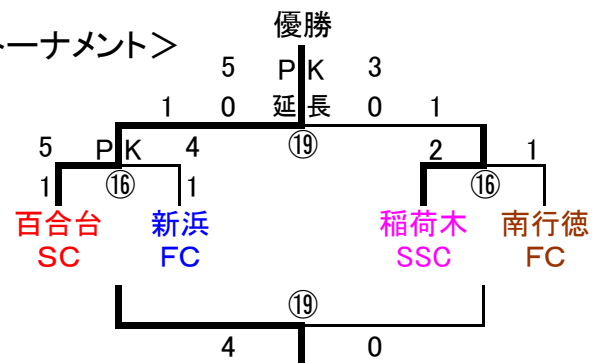

2014.11.2 第16回鬼高招待(3年生)サッカー大会 最終成績

<予選>Aブロック

🏆	信篤FC-A	百合台SC	若宮FC	FC鬼高W	FC平田	南行徳FC	勝点	総得点	総失点	得失点差	ブロック 順位
信篤FC-A	🏆	●0-1	○3-0	●0-2	●0-1	○1-0	6	4	4	0	4
百合台SC	○1-0	🏆	○4-0	○2-1	△0-0	○1-0	13	8	1	7	1
若宮FC	●0-3	●0-4	🏆	●0-4	△0-0	●0-1	1	0	12	-12	6
FC鬼高W	○2-0	●1-2	○4-0	🏆	△0-0	●0-1	7	7	3	4	3
FC平田	○1-0	△0-0	△0-0	△0-0	🏆	●0-1	6	1	1	0	5
南行徳FC	●0-1	●0-1	○1-0	○1-0	○1-0	🏆	9	3	2	1	2

<予選>Bブロック

🏆	FC鬼高B	市川Bay	新浜FC	稲荷木SSC	信篤FC-B	曾谷SC	勝点	総得点	総失点	得失点差	ブロック 順位
FC鬼高B	🏆	○3-0	●0-2	●0-3	○1-0	○6-1	9	10	6	4	3
市川Bay	●0-3	🏆	●0-2	●0-2	△0-0	○1-0	4	1	7	-6	5
新浜FC	○2-0	○2-0	🏆	●0-1	○1-0	○3-0	12	8	1	7	2
稲荷木SSC	○3-0	○2-0	○1-0	🏆	○1-0	○4-0	15	11	0	11	1
信篤FC-B	●0-1	△0-0	●0-1	●0-1	🏆	○2-0	4	2	3	-1	4
曾谷SC	●1-6	●0-1	●0-3	●0-4	●0-2	🏆	0	1	16	-15	6

<順位トーナメント>

PK戦	1	2	3	4	5
百合台SC	○	○	○	○	○
新浜FC	○	○	○	○	×
PK戦	1	2	3	4	5
信篤FC-A	×	×	○	○	○
信篤FC-B	○	○	○	×	○
PK戦	1	2	3	4	5
百合台SC	○	○	○	○	○
稲荷木SSC	○	○	○	×	-

総合順位	順位	チーム名
1位	百合台SC	
2位	稲荷木SSC	
3位	新浜FC	
4位	南行徳FC	
5位	FC鬼高B	
6位	FC鬼高W	
7位	信篤FC-B	
8位	信篤FC-A	
9位	FC平田	
10位	市川Bay	
11位	若宮FC	
12位	曾谷SC	