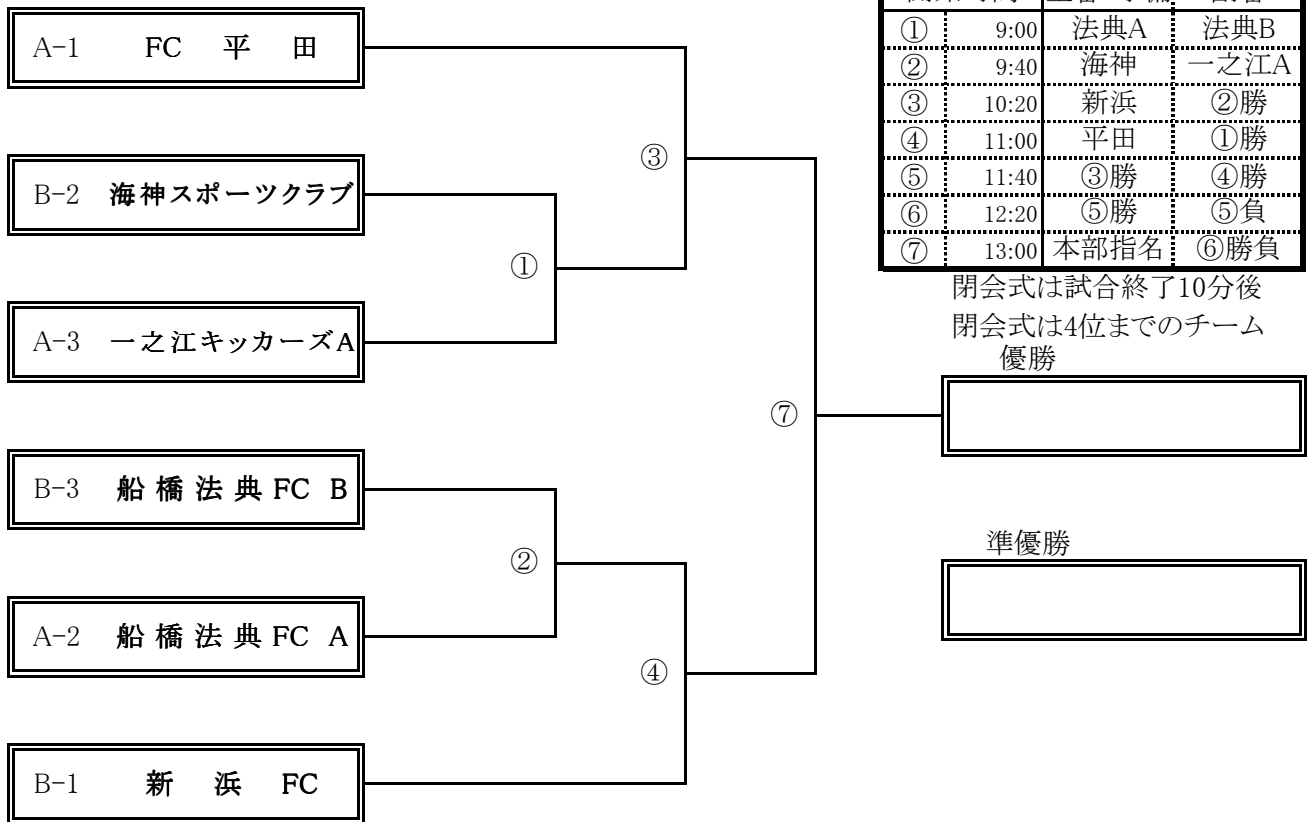

優勝戦

平成24年11月10日(土) 塩浜多目的グラウンド

審判割当

開始時間	主審・予備	副審
① 9:00	法典A	法典B
② 9:40	海神	一之江A
③ 10:20	新浜	②勝
④ 11:00	平田	①勝
⑤ 11:40	③勝	④勝
⑥ 12:20	⑤勝	⑤負
⑦ 13:00	本部指名	⑥勝負

閉会式は試合終了10分後  
閉会式は4位までのチーム  
優勝

三位決定戦

五位決定戦

順位決定(7-20)

七位決定戦

九位決定戦

十一位決定戦

十三位決定戦

十五位決定戦

十七位決定戦