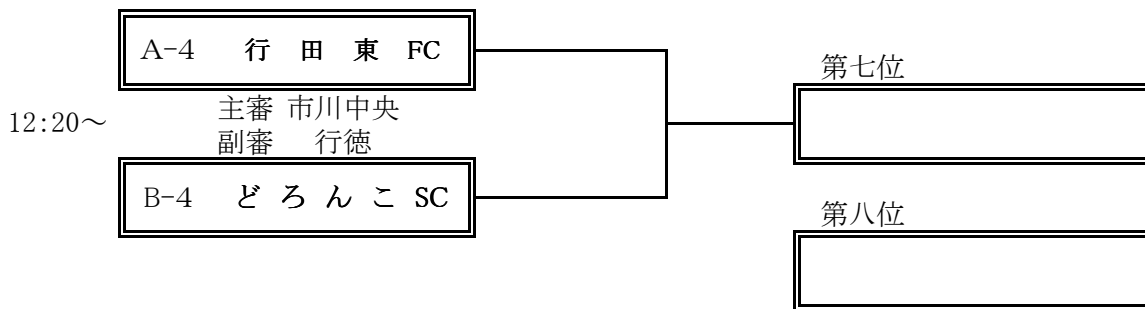

優勝戦

平成24年11月10日(土) 塩浜多目的グラウンド

審判割当

開始時間	主審・予備	副審
① 9:00	法典A	法典B
② 9:40	海神	一之江A
③ 10:20	新浜	②勝
④ 11:00	平田	①勝
⑤ 11:40	③勝	④勝
⑥ 12:20	⑤勝	⑤負
⑦ 13:00	本部指名	⑥勝負

閉会式は試合終了10分後  
閉会式は4位までのチーム  
優勝

三位決定戦

五位決定戦

順位決定(7-20)

七位決定戦

九位決定戦

十一位決定戦

十三位決定戦

十五位決定戦

十七位決定戦