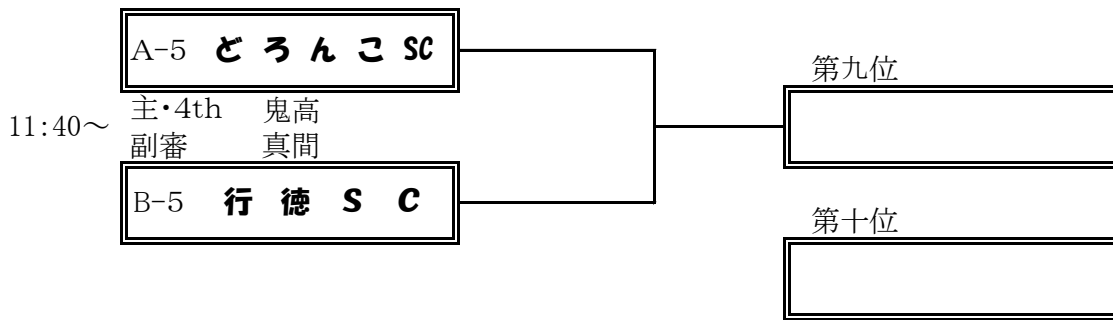

優勝戦

平成26年11月8日(土) : 市川市塩浜グランド

審判割当

開始時間	主審・予備	副審
① 9:00	市川中央	海神
② 9:40	新浜	船橋法典
③ 10:20	行田東	②勝
④ 11:00	一之江	①勝
⑤ 11:40	決勝進出	決勝進出
⑥ 12:20	⑤	⑤
⑦ 13:00	本部指名	⑥

閉会式は試合終了10分後
閉会式は4位までのチーム
優勝

準優勝

三位決定戦

五位決定戦

順位決定(7-20)

七位決定戦

九位決定戦

十一位決定戦

十三位決定戦

十五位決定戦