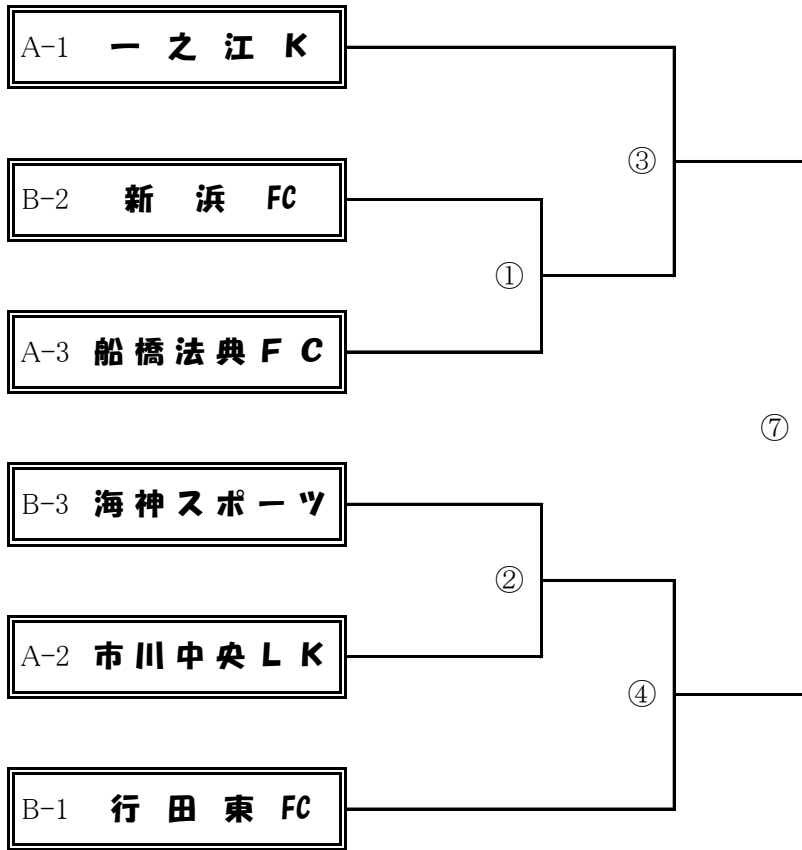

優勝戦

平成26年11月8日(土) : 市川市塩浜グランド

審判割当

開始時間	主審・予備	副審
① 9:00	市川中央	海神
② 9:40	新浜	船橋法典
③ 10:20	行田東	②勝
④ 11:00	一之江	①勝
⑤ 11:40	決勝進出	決勝進出
⑥ 12:20	⑤	⑤
⑦ 13:00	本部指名	⑥

閉会式は試合終了10分後
閉会式は4位までのチーム
優勝

準優勝

三位決定戦

五位決定戦

順位決定(7-20)

七位決定戦

九位決定戦

十一位決定戦

十三位決定戦

十五位決定戦