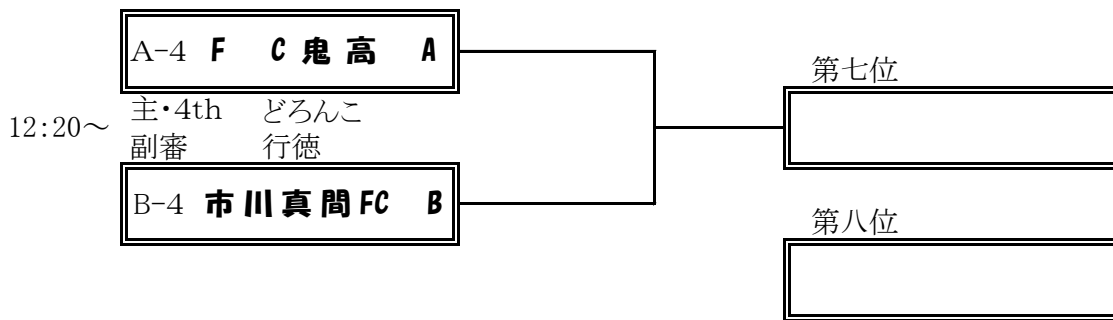

優勝戦

平成26年11月8日(土) : 市川市塩浜グランド

審判割当

開始時間	主審・予備	副審
① 9:00	市川中央	海神
② 9:40	新浜	船橋法典
③ 10:20	行田東	②勝
④ 11:00	一之江	①勝
⑤ 11:40	決勝進出	決勝進出
⑥ 12:20	⑤	⑤
⑦ 13:00	本部指名	⑥

閉会式は試合終了10分後
閉会式は4位までのチーム
優勝

準優勝

三位決定戦

五位決定戦

順位決定(7-20)

七位決定戦

九位決定戦

十一位決定戦

十三位決定戦

十五位決定戦