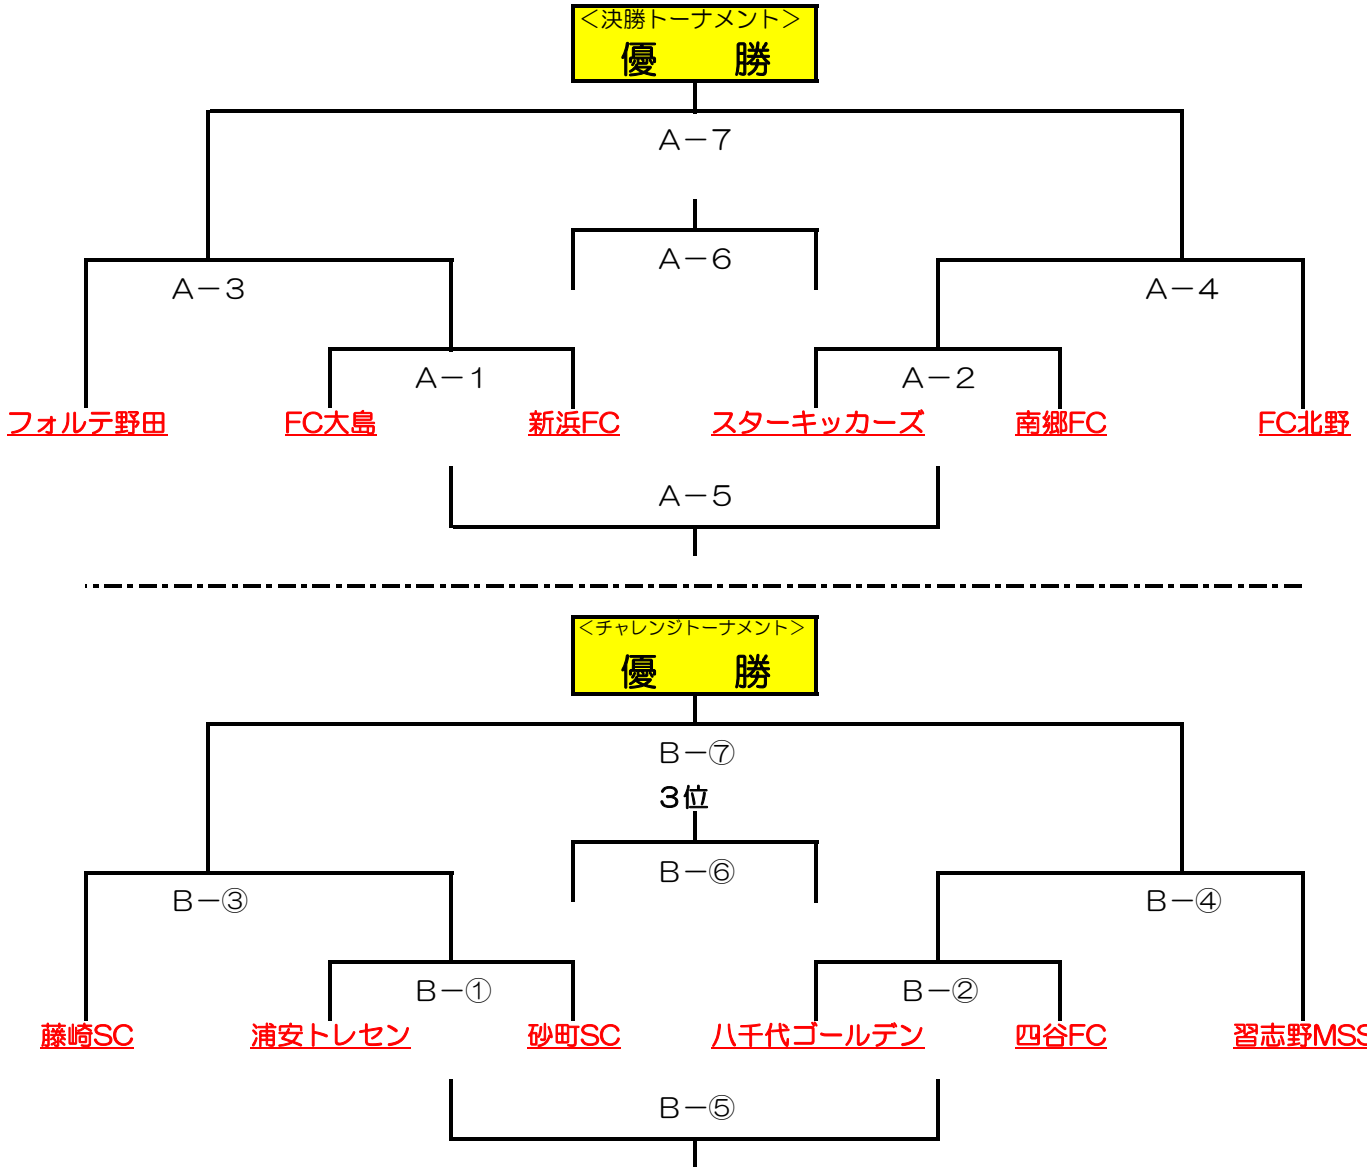

決勝・チャレンジトーナメント（2日目）

◎11月23日（祝） 開門 7：30

1. 組み合わせ（フィールド：決勝トーナメント-A面、チャレンジトーナメント-B面）

2. 試合スケジュール（20分ハーフ）

	試合時間		A面：決勝トーナメント				B面：チャレンジトーナメント				
	開始	終了	対戦カード		審判		対戦カード	審判			
					主審/4審	副審		主審/4審	副審		
1	9:00	9:45	FC大島	新浜FC	本部		①	浦安トレセン	砂町SC	本部	
2	9:50	10:35	スターキッカーズ	南郷FC	FC大島	新浜FC	②	八千代ゴールデン	四谷FC	浦安トレセン	砂町SC
3	10:40	11:25	フォルテ野田	1の勝者	スターキッカーズ	南郷FC	③	藤崎SC	①の勝者	八千代ゴールデン	四谷FC
4	11:30	12:15	FC北野	2の勝者	フォルテ野田	1の勝者	④	習志野MSS	②の勝者	藤崎SC	①の勝者
5	12:20	13:05	1の敗者	2の敗者	FC北野	2の勝者	⑤	①の敗者	②の敗者	習志野MSS	②の勝者
6	13:10	13:55	3の敗者	4の敗者	1の敗者	2の敗者	⑥	③の敗者	④の敗者	①の敗者	②の敗者
7	14:00	14:45	3の勝者	4の勝者	3の敗者	4の敗者	⑦	③の勝者	④の勝者	③の敗者	④の敗者
	15:00	15:15	表彰式：A面本部前（各チーム2名の優秀選手の選出をお願いします。）全体写真撮影								

* 会場設備の都合上、B面は「大人用ゴール」を使用させていただきます。